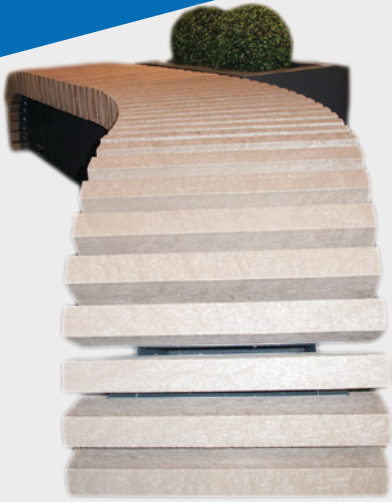

STRAATMEUBILAIR

-  VAN EIGEN BODEM
-  FUNCTIONEEL
-  KWALITEIT
-  TECHNIEK EN ONTWERP

Metalen straatmeubilair: zitbanken, plantenbakken, vuilbakken, lantaarnpalen

Straatmeubilair krijgt nogal gauw het etiket van 'aankleding' van het straatbeeld.

Toch heeft straatmeubilair niet alleen een louter esthetische rol, maar zeker ook een functionele rol.

Denk maar aan verkeersgeleiders voor de veiligheid, zitbanken voor comfort en vuilbakken voor het proper houden van de straat.

Kwaliteitsvol straatmeubilair van eigen bodem

Steden en gemeenten zorgen dus best voor kwaliteitsvol straatmeubilair dat bestand is tegen ruwe weersomstandigheden en frequent gebruik. BeNed is gespecialiseerd in het ontwerpen en verzorgen van metalen straatmeubilair, zoals ondergrondse elektrische en wateraansluitingen, lantaarnpalen, zitbanken, plantenbakken en boomroosters dat aan de hoogste kwaliteitseisen voldoet. Door al het straatmeubilair in ons eigen atelier te fabriceren, kunnen we steeds de kwaliteit controleren én overbodige kosten uitsluiten. Geen doorverkoopkosten of transportkosten vanuit het buitenland. We leveren en ontwikkelen straatmeubilair van een 100% Belgische productie.